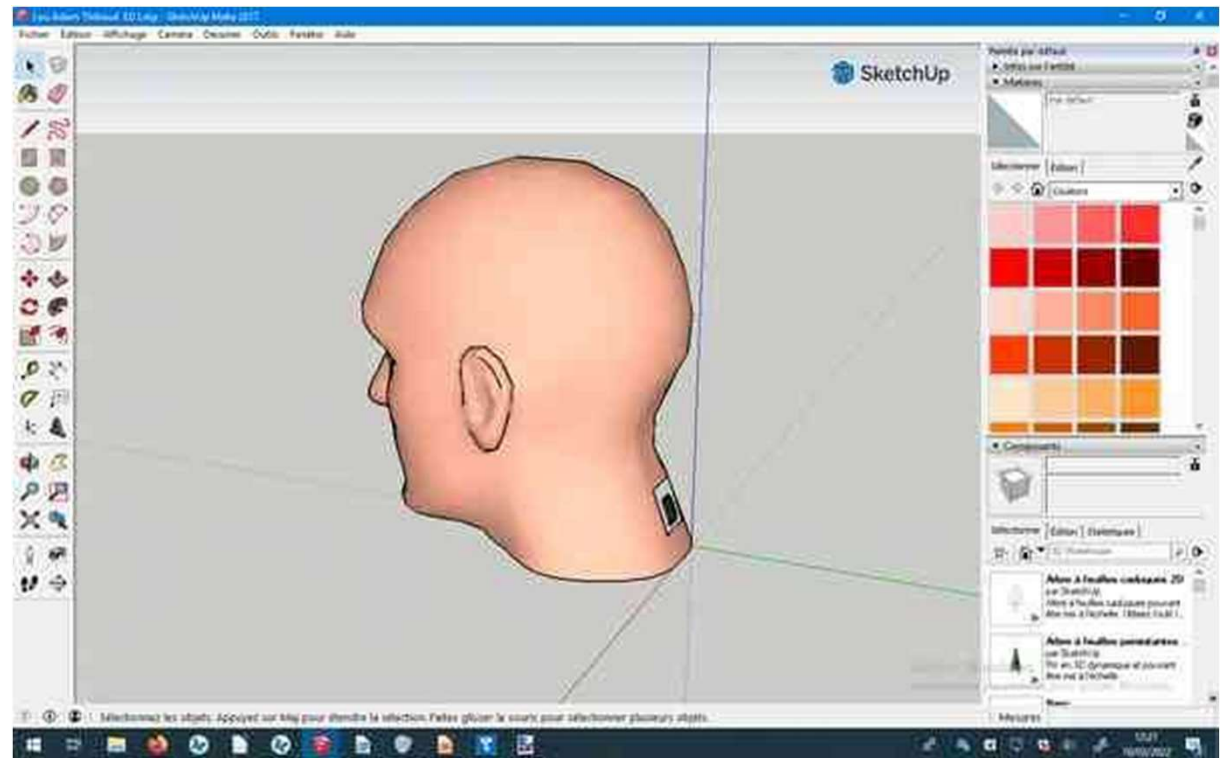

Conception

Pour la conception nous avons utiliser un logiciel de CAO « SketchUp ».