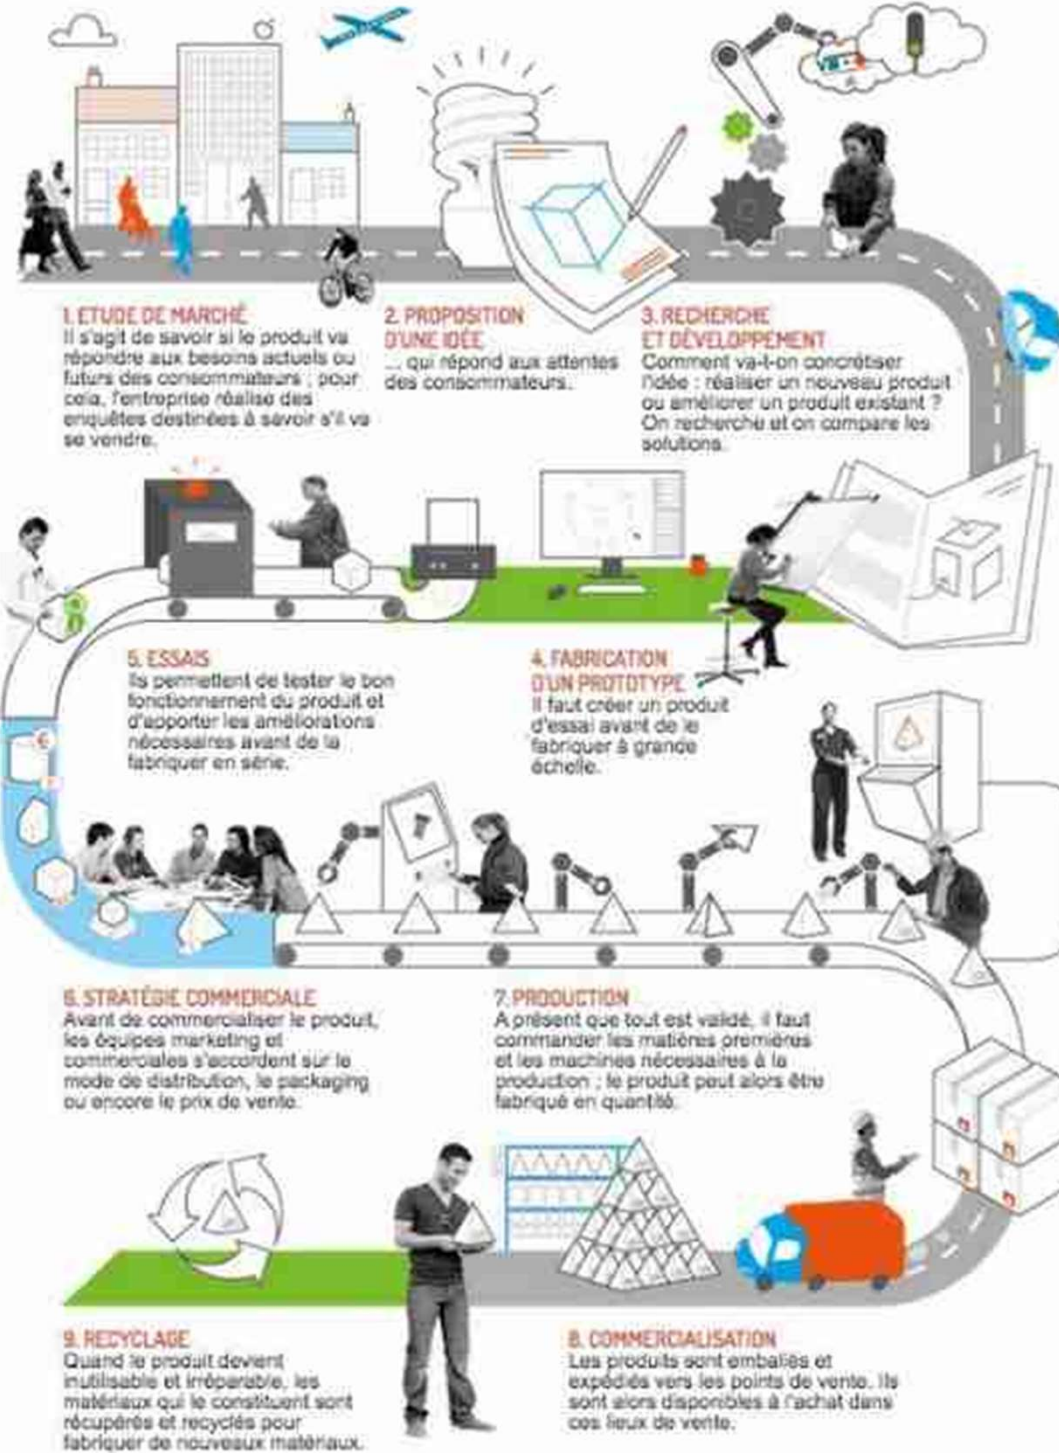

Cycle de vie d'un produit